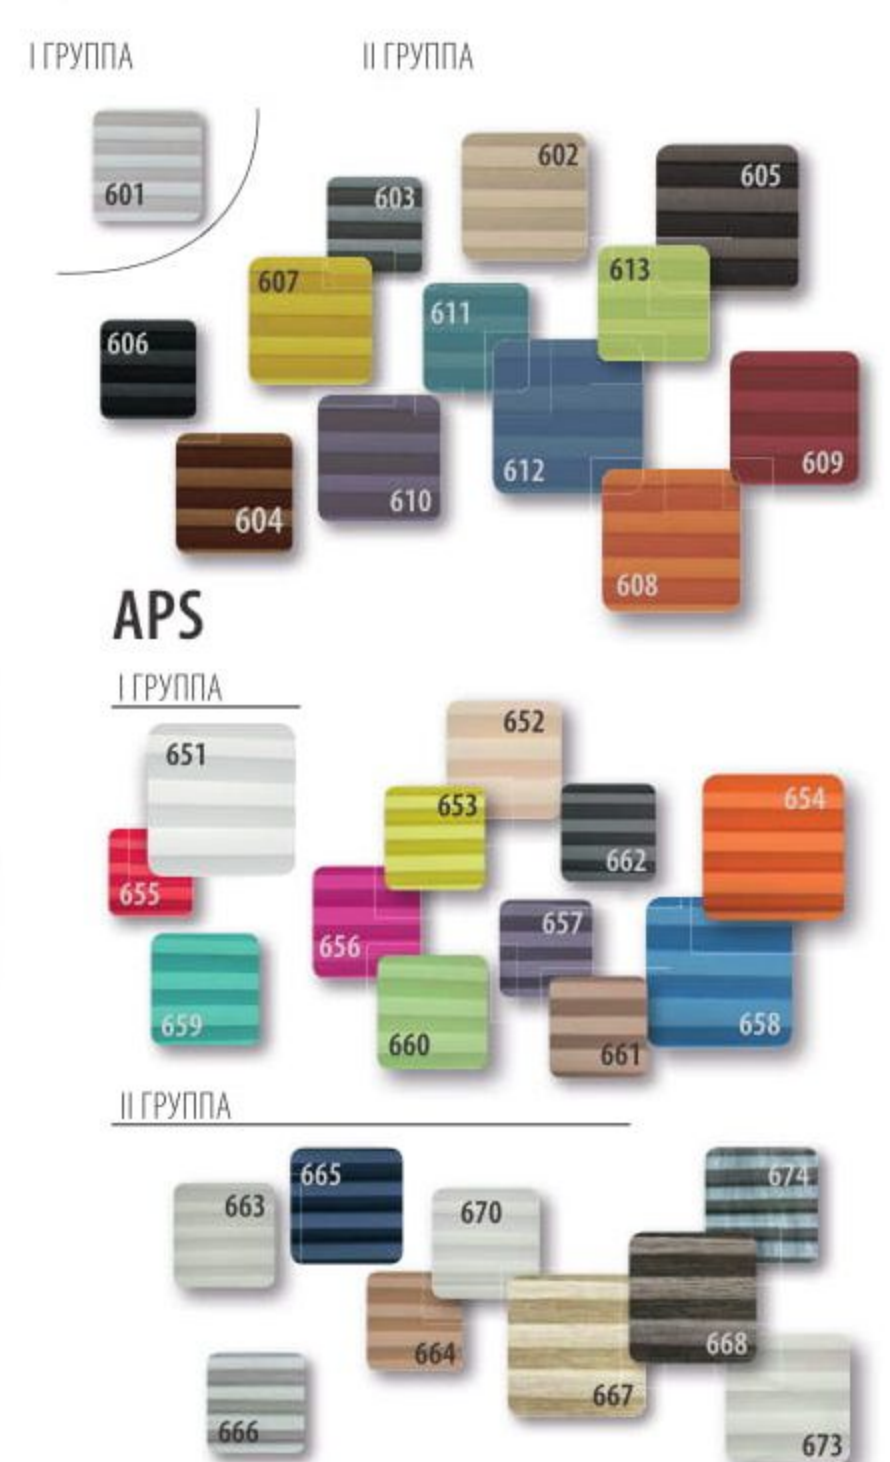

4 ВЫБОР ВНУТРЕННИХ АКСЕССУАРОВ

8(846)2-312-312

Размеры окна (ширина и высота, см)	55x78	55x98	66x98	66x118	78x98	78x118	78x140	94x118	94x140	114x118	114x140	134x98	78x160	66x140	
Тип	01	02	03	04	05	06	07	08	09	10	11	12	13	14	
AJP жалюзи с боковыми направляющими группа I (белый 140)	4 750	5 100	5 300	5 600	5 600	6 000	6 400	6 950	7 450	7 450	8 200	7 450	6 950	6 000	
ARS стандартные шторы группа I (белый 001, беж 002, голубой 004, лен 006, светлый беж 007, оранжевый 009, серый 216, шоколад 218, фисташковый 221)	2 550	2 550	2 950	2 950	3 400	3 400	3 400	3 700	3 700	4 600	4 600	4 200	3 700	3 400	
ARP штора с боковыми направляющими группа I (белый 001, беж 002, лен 006, светлый беж 007)	4 000	4 400	4 400	4 550	4 750	4 900	5 250	5 250	5 400	5 600	5 900	5 700	-	4 900	
ARF штора blackout	группа I (синий 051, беж 052)	4 550	4 700	4 850	5 200	5 400	5 800	6 300	6 000	6 600	6 600	7 250	6 800	6 800	5 800
	группа II (слоновая кость 053, бордо 056*, белый 255, шоколад 256, графит 265*)	4 850	5 050	5 200	5 500	5 800	6 300	6 800	6 400	7 100	7 100	7 900	7 250	7 250	6 300
	детская серия штор DreamWorks®	7 900	8 100	8 200	8 600	9 100	10 100	10 800	11 100	12 300	12 800	13 800	12 800	12 100	10 100
APS плиссированная штора управление top-down, группа I	6 100	6 300	6 600	7 000	7 200	7 900	8 500	8 000	8 900	8 900	9 800	9 200	9 200	7 900	
APF плиссированная штора с полным затемнением BlackOut, управление top-down, группа I	7 700	7 900	8 400	8 700	8 900	9 800	10 600	10 100	11 100	11 100	12 100	11 400	11 400	9 800	
AMS москитная сетка	7 600	7 900	8 200	8 500	8 900	9 200	9 200	9 500	9 800	10 300	10 600	11 400	9 200	8 500	

Указанные в таблице цвета и модели аксессуаров в наличии на складе. Остальные варианты расцветок поставляются по индивидуальному заказу. Больше расцветок аксессуаров и их стоимость Вы можете посмотреть на сайте www.fakro.ru и в каталогах.

*В наличии до распродажи складских остатков, далее по индивидуальному заказу.