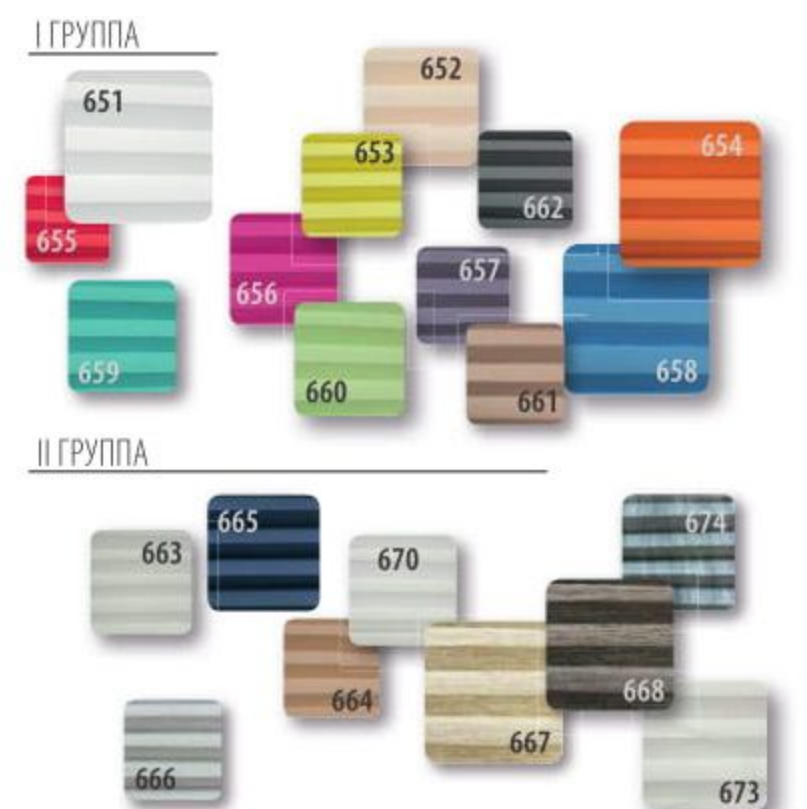

5 ВЫБОР НАРУЖНЫХ АКСЕССУАРОВ

Размеры окна (ширина и высота, см)	55x78	55x98	66x98	66x118	78x98	78x118	78x140	94x118	94x140	114x118	114x140	134x98	78x160	66x140
Тип	01	02	03	04	05	06	07	08	09	10	11	12	13	14
AMZ New Line универсальная наружная маркиза для среднеповоротных окон и preSelect® группа I (серый 089)	4 100	4 100	4 600	5 300	5 500	5 700	5 900	6 500	6 950	7 600	8 200	8 000	6 950	5 700
ARZ-H механические рольставни для окон со среднеповоротным открыванием и preSelect®	27 400	28 100	29 100	30 000	29 800	31 100	32 200	32 400	33 700	34 100	35 600	34 300	33 500	31 100

В наличии на складе.

■ - доступно по индивидуальному заказу.

ДОПОЛНИТЕЛЬНЫЕ АКСЕССУАРЫ

ZBH ручка со встроенным замком - безопасность для детей и защита от взлома	2 500
ZBL замок для дополнительной защиты от вскрытия и несанкционированного открывания окна	2 500
ZST универсальный телескопический стержень для открывания высоко расположенных окон и управления аксессуарами ARS, ARF, AJP, ARP (максимальная длина 218 см)	2 450

В наличии на складе.