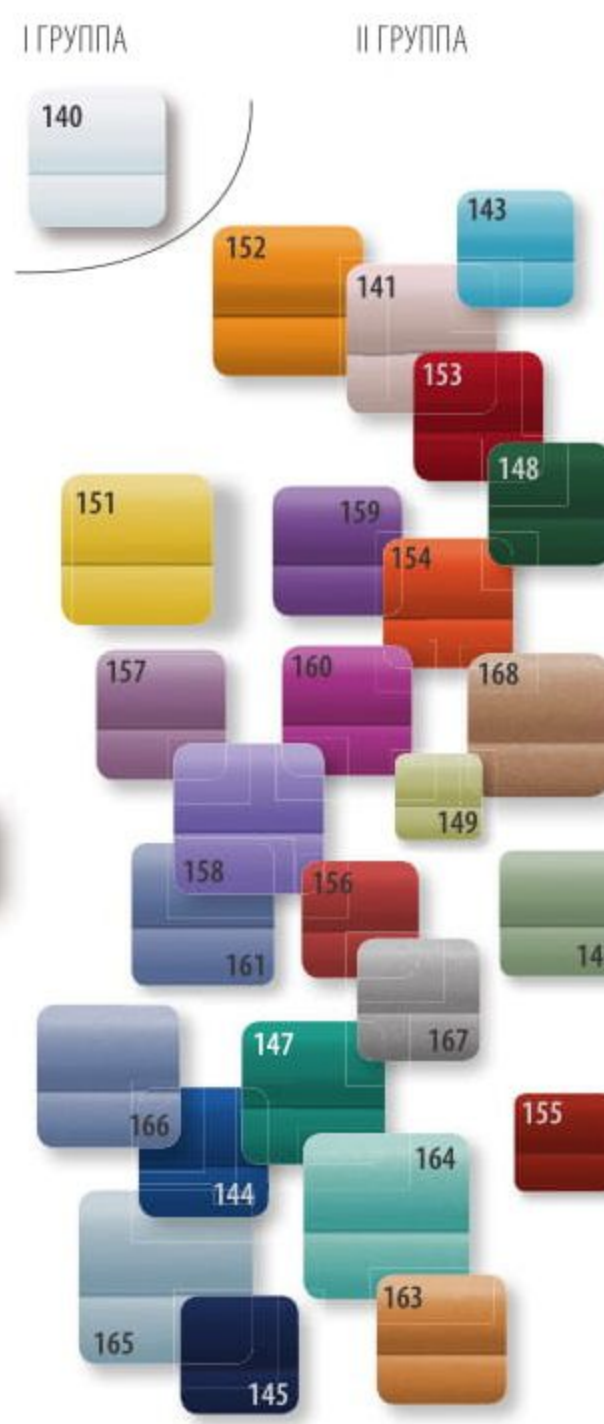

4 ВЫБОР ВНУТРЕННИХ АКСЕССУАРОВ

8(846)2-312-312

Размеры окна (ширина и высота, см)	55x78	55x98	66x98	66x118	78x98	78x118	78x140	94x118	94x140	114x118	114x140	134x98	78x160	66x140	
Тип	01	02	03	04	05	06	07	08	09	10	11	12	13	14	
AJP жалюзи с боковыми направляющими группа I (белый 140)	4 750	5 100	5 300	5 600	5 600	6 000	6 400	6 950	7 450	7 450	8 200	7 450	6 950	6 000	
ARS стандартные шторы группа I (белый 001, беж 002, голубой 004, лен 006, светлый беж 007, оранжевый 009, серый 216, шоколад 218, фисташковый 221)	2 550	2 550	2 950	2 950	3 400	3 400	3 400	3 700	3 700	4 600	4 600	4 200	3 700	3 400	
ARP штора с боковыми направляющими группа I (белый 001, беж 002, лен 006, светлый беж 007)	4 000	4 400	4 400	4 550	4 750	4 900	5 250	5 250	5 400	5 600	5 900	5 700	-	4 900	
ARF штора blackout	группа I (синий 051, беж 052)	4 550	4 700	4 850	5 200	5 400	5 800	6 300	6 000	6 600	6 600	7 250	6 800	6 800	5 800
	группа II (слоновая кость 053, бордо 056*, белый 255, шоколад 256, графит 265*)	4 850	5 050	5 200	5 500	5 800	6 300	6 800	6 400	7 100	7 100	7 900	7 250	7 250	6 300
	детская серия штор DreamWorks®	7 900	8 100	8 200	8 600	9 100	10 100	10 800	11 100	12 300	12 800	13 800	12 800	12 100	10 100
APS плиссированная штора управление top-down, группа I	6 100	6 300	6 600	7 000	7 200	7 900	8 500	8 000	8 900	8 900	9 800	9 200	9 200	7 900	
APF плиссированная штора с полным затемнением BlackOut, управление top-down, группа I	7 700	7 900	8 400	8 700	8 900	9 800	10 600	10 100	11 100	11 100	12 100	11 400	11 400	9 800	
AMS москитная сетка	7 600	7 900	8 200	8 500	8 900	9 200	9 200	9 500	9 800	10 300	10 600	11 400	9 200	8 500	

Указанные в таблице цвета и модели аксессуаров в наличии на складе. Остальные варианты расцветок поставляются по индивидуальному заказу. Больше расцветок аксессуаров и их стоимость Вы можете посмотреть на сайте www.fakro.ru и в каталогах.

*В наличии до распродажи складских остатков, далее по индивидуальному заказу.