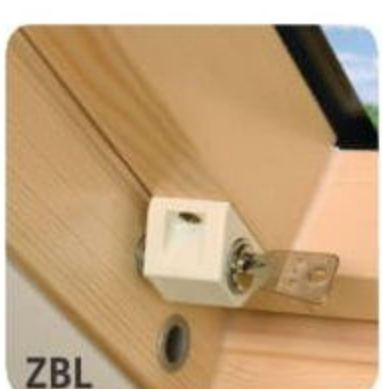

В наличии на складе.

■ - доступно по индивидуальному заказу.

ДОПОЛНИТЕЛЬНЫЕ АКСЕССУАРЫ

ZBH ручка со встроенным замком - безопасность для детей и защита от взлома	2 500
ZBL замок для дополнительной защиты от вскрытия и несанкционированного открывания окна	2 500
ZST универсальный телескопический стержень для открывания высоко расположенных окон и управления аксессуарами ARS, ARF, AJP, ARP (максимальная длина 218 см)	2 450